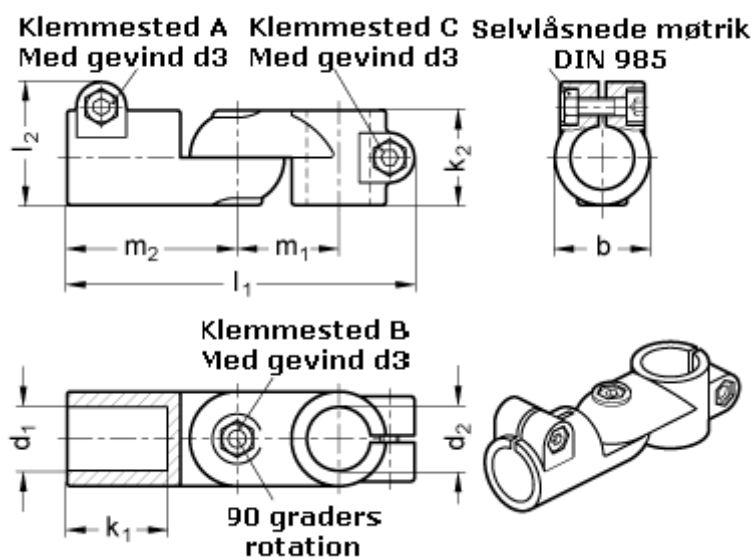

Varenummer: 20284B48B50S2BL
Beskrivelse: E+G laskeforbindelse
GN284-B48-B50-S-2-BL

Mål

b = 65	m1 = 70
d1 = B48	m2 = 115
d2 = B50	
d3 = M10	
k1 = 74.0	
k2 = 65	
l1 = 230	
l2 = 77.5	